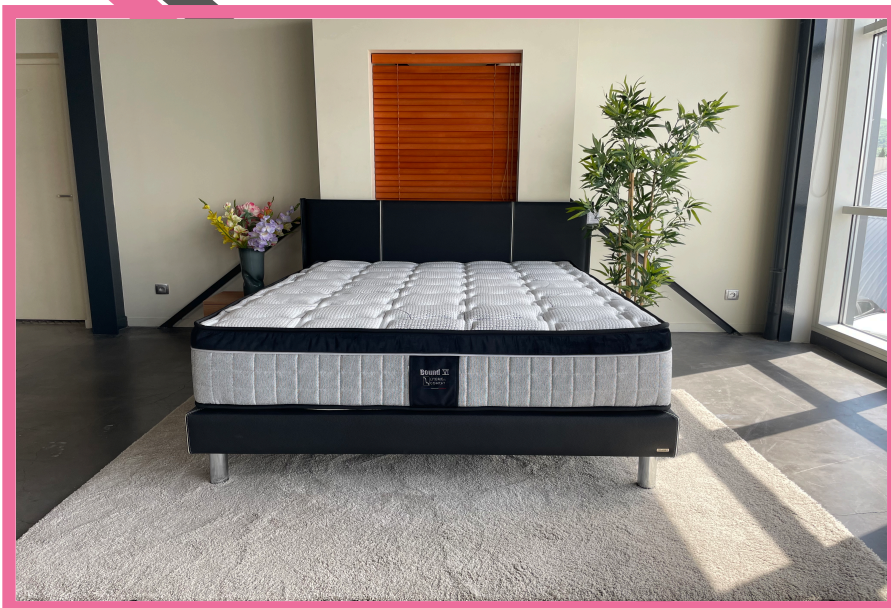

MATELAS BOUND 6

MATELAS RESSORTS ENSACHÉS

- Hauteur finie : 31 cm
- Coeur : 17 cm ressorts ensachés (1 120 ressorts pour 160x200)
Carénage lamettes 7 zones
2,7 cm ressorts ensachés micropockets (1 683 pour 160x200)
2 cm mousse HD Hypersoft
5 cm HR 50 kg / m³ enrichie en huiles essentielles de Malva
- Coutil : Plateau : Stretch 280 gr (55% Lyocel Tencel) / 43% polyester
1% polyamide / 1% élasthanne
Bande : Tissu Déco 100% polyester / Effet pillow top
- Garnissage : face 1 : Laine 300 gr / m² + 1,8 cm Mousse HD Hypersoft
face 2 : Lin 320 gr / m² + 1,8 cm Mousse HD Hypersoft