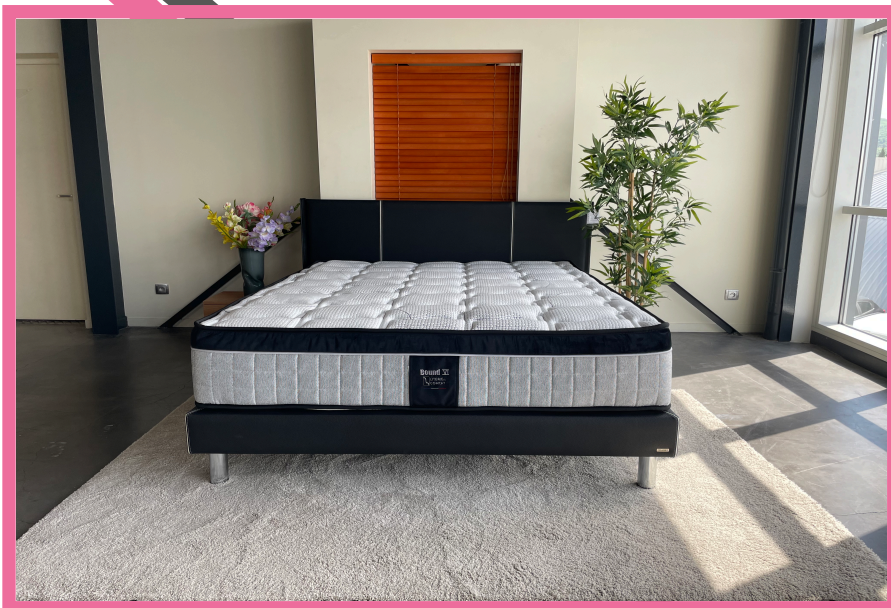

MATELAS ELASTIC 3

MATELAS EN LATEX NATUREL

- Hauteur finie : 24 cm
- Coeur : 20 cm Latex perforé 83 kg / m³
100% naturel
Latex certifié Oéko-Tex Standard 100 et Euro Latex Eco Standard
7 zones de confort
- Coutil : Plateau : Stretch 280 gr (55% Lyocel Tencel) / 43% polyester
1% polyamide / 1% élasthanne
Bande : Tissu Déco 100% polyester / Effet pillow top
- Garnissage : face 1 : Laine 600 gr / m²
face 2 : Lin 640 gr / m²