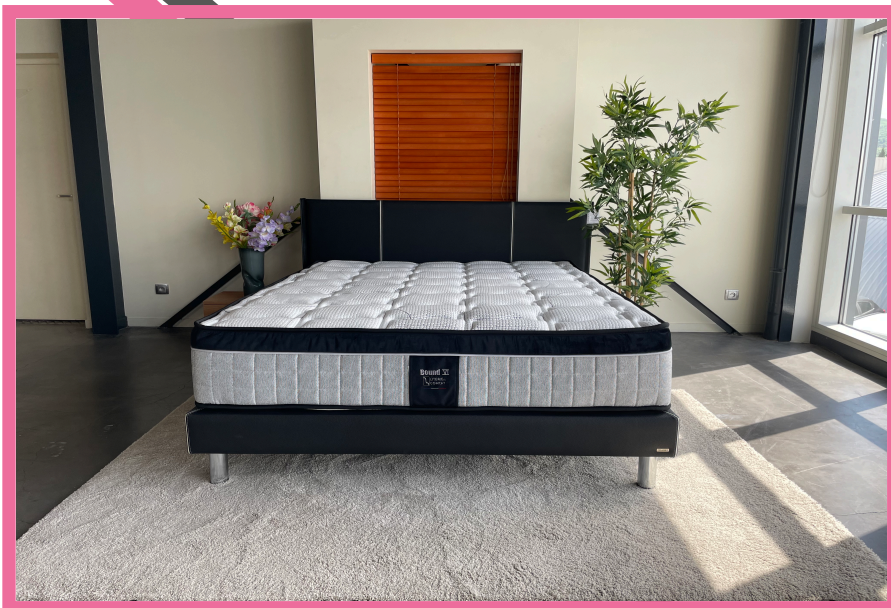

## MATELAS MOUSSE VISCOÉLASTIQUE

- Hauteur finie : 24 cm
- Coeur : 5 cm Mousse viscoélastique Respirel 55 kg / m<sup>3</sup>  
14 cm HD 50 kg / m<sup>3</sup>
- Coutil : Plateau : Stretch 280 gr (55% Lyocel Tencel) / 43% polyester  
1% polyamide / 1% élasthanne  
Bande : Tissu Déco 100% polyester / Effet pillow top
- Garnissage : face 1 : Laine 300 gr / m<sup>2</sup> + 1,8 cm mousse HD Hypersoft  
face 2 : Lin 320 gr / m<sup>2</sup>