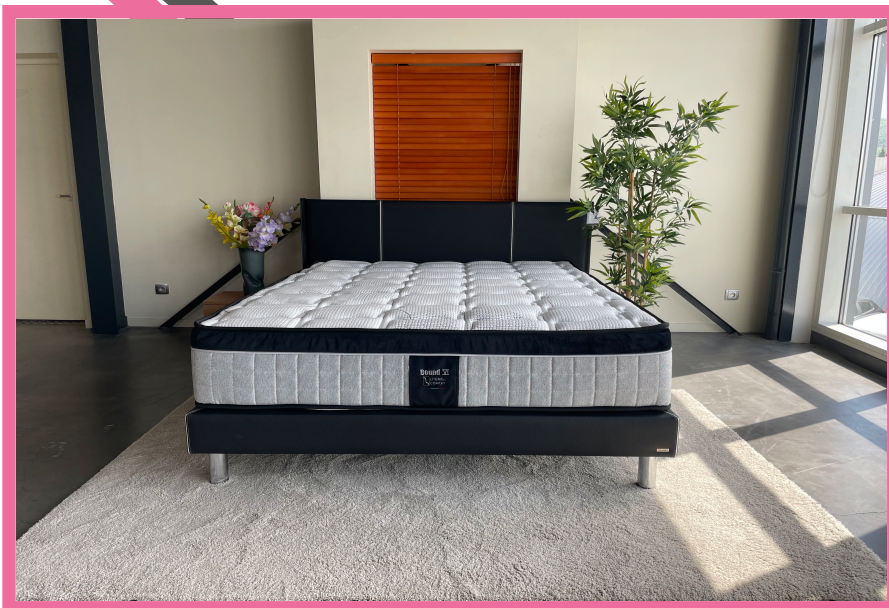

MATELAS ELASTIC 2

MATELAS EN LATEX

- Hauteur finie : 24 cm
- Coeur : 20 cm Latex perforé 83 kg / m³
20% naturel et 80% synthétique
Latex certifié Oéko-Tex Standard 100 et Euro Latex Eco Standard
7 zones de confort
- Coutil : Plateau : Stretch 280 gr (55% Lyocel Tencel) / 43% polyester
1% polyamide / 1% élasthanne
Bande : Tissu Déco 100% polyester / Effet pillow top
- Garnissage : face 1 : Laine 300 gr / m² + 1,8 cm Mousse HD Hypersoft
face 2 : Lin 320 gr / m²