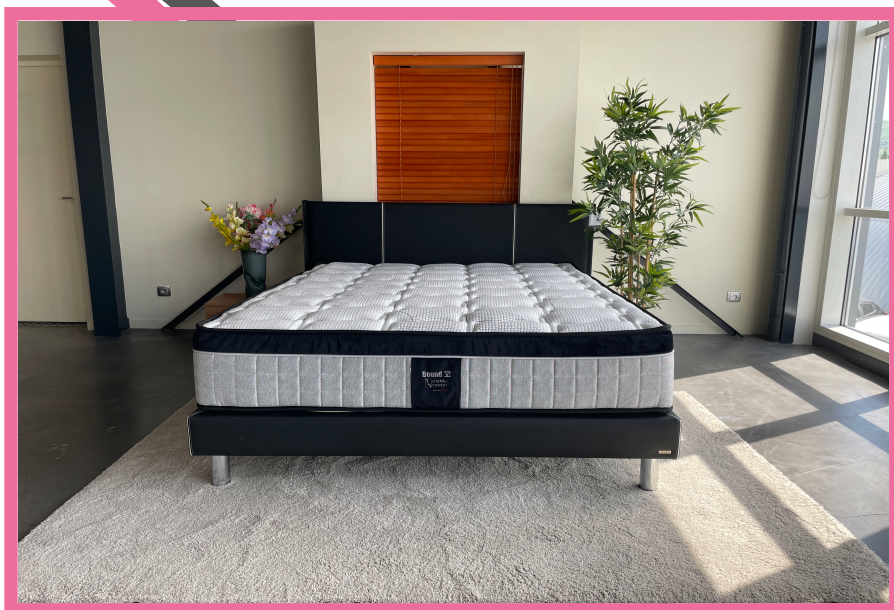

MATELAS LEVITY 2

MATELAS MOUSSE VISCOÉLASTIQUE

- Hauteur finie : 24 cm
- Coeur : 5 cm Mousse viscoélastique Respirel 55 kg / m³
14 cm HD 50 kg / m³
- Coutil : Plateau : Stretch 280 gr (55% Lyocel Tencel) / 43% polyester
1% polyamide / 1% élasthanne
Bande : Tissu Déco 100% polyester / Effet pillow top
- Garnissage : face 1 : Laine 300 gr / m² + 1,8 cm mousse HD Hypersoft
face 2 : Lin 320 gr / m²